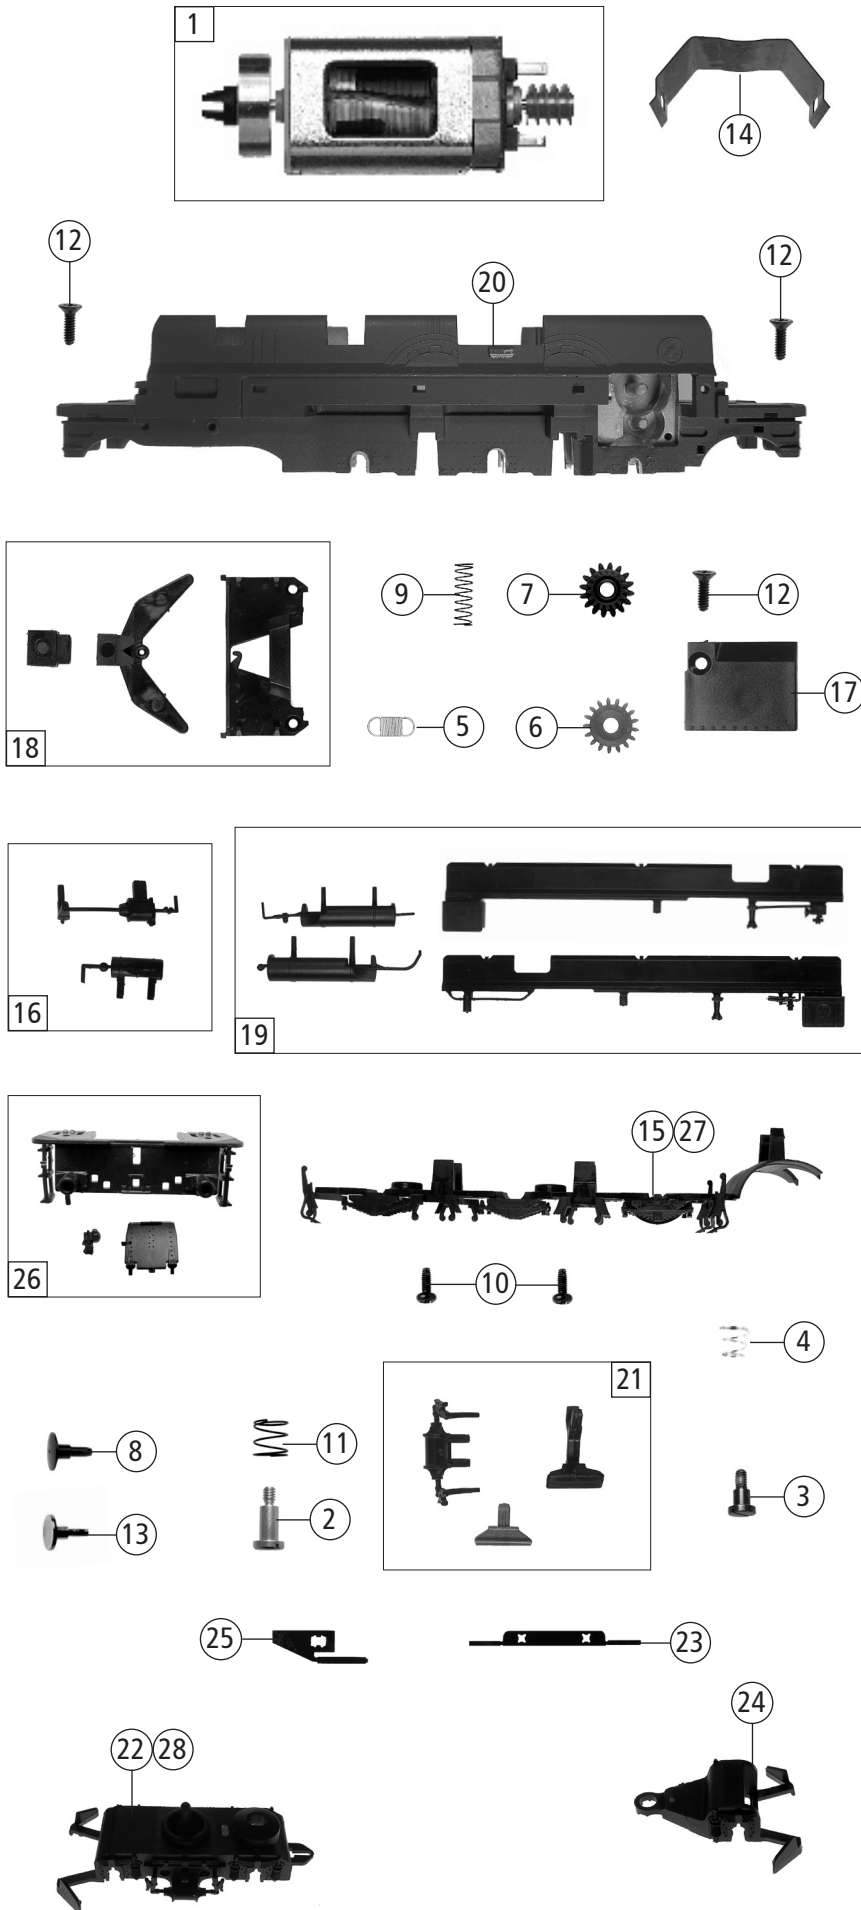

Pos. Nr. Pos.no.	Beschreibung Description	Art.-Nr. Art.no.	Preisgruppe Price bracket
72292	SBB Ae 3/6 II =		
72293	=		
78293	~		
1	Motor komplet Motor assembly	85132	28
2	FK-Ansatzschraube Messing M2x5 FK-Screw brass M2x5	85669	4
3	FK-Ansatzschraube FK-Screw	85771	4
4	Feder Spring	86202	3
5	Zugfeder Spring	86208	3
6	Zahnrad Z=17/0.4 G Gear Z=17/0.4 G	86418	5
7	Schneckenrad doppel Worm gear double	86419	6
8	Puffer gewölbt Buffer vaulted	127662	3
9	Druckfeder Spring	110690	4
10	GF-Schraube M2x5 GF-screw M2x5	114966	3
11	Laufstellldruckfeder Spring	115176	3
12	SK-Schraube M1,6x5 SK-Screw M1,6x5	115317	4
13	Puffer flach Buffer flat	127661	3
14	Motorspange Motor clamp	121691	5
15	Lokboden Loco bottom	121700	9
16	Bremszylindersatz (links u. rechts) Part set brake cylinder (left a. right)	121703	6
17	Getriebedeckel Gear cover	121705	8
18	TS-Deichsel Part set drawbar	121706	8
19	TS-Lokunterteil Loco lower part set	121707	9
20	Grundrahmen lackiert Main frame coated	121708	17
21	Bremsanlage u. Indusisatz Part set brake system a. indusi	121728	6
22	Vorlaufgestell Pilot frame	127655	5
23	Vorlaufkontakt Pilot kontak	121731	4
24	Nachlaufgestell Hunting frame	121732	5
25	Nachlaufkontakt Hunting contact	121733	4
26	TS-Pufferbohle Part set	142931	12
AC - Wechselstrom			
27	Lokboden AC Loco bottom AC	121743	9
28	Vorlaufgestell AC Pilot frame AC	142942	6