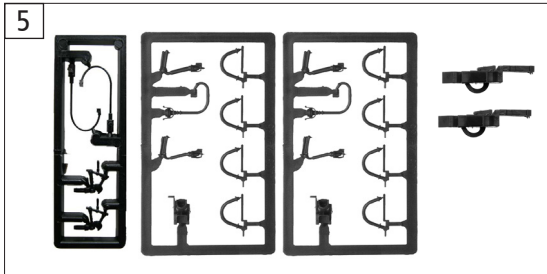

72292	SBB	Ae 3/6 II	=		
72293			=	🔊	
78293			~	🔊	
Pos. Nr. Pos. no.	Beschreibung Description			Art.-Nr. Art. no.	Preisgruppe Price bracket
1	Hafringsatz 10Stk. 16,5-19mm Set with traction tires 10 pieces 16,5-19mm			40072	---
2	Standardkupplung Standard coupling			89246	6
3	Attrappenrahmen klein Push in part set smal			107808	4
4	Zubehörrahmensatz Set of accessory frames			108322	7
5	Zurüstbeutel Bag with accessories			124236	13
6	Tafelsatz lackiert Board set coated			142937	12
7	Treibradsatz m. Zahnrad m. Hafring Wheelset w. gear w. traction tyre			127652	12
8	Treibradsatz o. Zahnrad o. Hafring Wheelset without gear without traction tyre			127653	12
9	Blindwellenabdeckung Jackshaft cover			121701	6
10	Blindwelle Jackshaft			142932	6
11	Kuppelstange lackiert u. bedruckt Connecting rod coated a. printed			127663	10
12	Blindwellenbolzen Jackshaft bolt			124251	4
13	Bolzen aussen Bolt outside			124252	4
14	Bolzen mitte Bolt central			124253	4
15	Laufbandsatz Wheelset			127656	9
AC - Wechselstrom					
16	Hafringsatz 10Stk. 17,5-20mm Set with traction tires 10 pieces 17,5-20mm			40077	---
17	Schleifer 46mm Center pick-up 46mm			86031	14
18	Schraube M1,5x5 Screw M1,5x5			108137	3
19	Treibradsatz m. Zahnrad m. Hafring Wheelset w. gear w. traction tyre			142940	13
20	Treibradsatz o. Zahnrad o. Hafring Wheelset without gear without traction tyre			142941	12
21	Treibradsatz o. Zahnrad o. Hafring Wheelset without gear without traction tyre			142939	13
22	Laufbandsatz AC Wheelset AC			142943	10
23	Schleiferplatte Wiper plate			122746	3

Ersatzteile erhalten Sie bei Ihrem Fachhändler, oder Ihrer Landesvertretung:
You can order your Replacement Parts at your local dealer, your country representative.