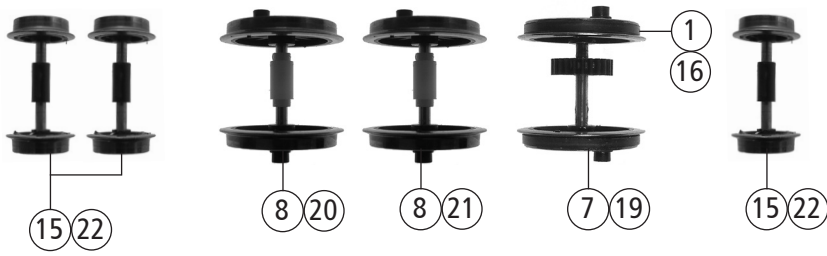

72292	SBB	Ae 3/6 II	=		
72293			=	🔊	
78293			~	🔊	
Pos. Nr. Pos. no.	Beschreibung Description			Art.-Nr. Art. no.	Preisgruppe Price bracket
1	Hafringsatz 10Stk. 16,5-19mm Set with traction tires 10 pieces 16,5-19mm			40072	---
2	Standardkupplung Standard coupling			89246	6
3	Attrappenrahmen klein Push in part set smal			107808	4
4	Zubehörrahmensatz Set of accessory frames			108322	7
5	Zurüstbeutel Bag with accessories			124236	13
6	Tafelsatz lackiert Board set coated			142937	12
7	Treibradsatz m. Zahnrad m. Hafring Wheelset w. gear w. traction tyre			127652	12
8	Treibradsatz o. Zahnrad o. Hafring Wheelset without gear without traction tyre			127653	12
9	Blindwellenabdeckung Jackshaft cover			121701	6
10	Blindwelle Jackshaft			142932	6
11	Kuppelstange lackiert u. bedruckt Connecting rod coated a. printed			127663	10
12	Blindwellenbolzen Jackshaft bolt			124251	4
13	Bolzen aussen Bolt outside			124252	4
14	Bolzen mitte Bolt central			124253	4
15	Laufbandsatz Wheelset			127656	9
AC - Wechselstrom					
16	Hafringsatz 10Stk. 17,5-20mm Set with traction tires 10 pieces 17,5-20mm			40077	---
17	Schleifer 46mm Center pick-up 46mm			86031	14
18	Schraube M1,5x5 Screw M1,5x5			108137	3
19	Treibradsatz m. Zahnrad m. Hafring Wheelset w. gear w. traction tyre			142940	13
20	Treibradsatz o. Zahnrad o. Hafring Wheelset without gear without traction tyre			142941	12
21	Treibradsatz o. Zahnrad o. Hafring Wheelset without gear without traction tyre			142939	13
22	Laufbandsatz AC Wheelset AC			142943	10
23	Schleiferplatte Wiper plate			122746	3

Ersatzteile erhalten Sie bei Ihrem Fachhändler, oder Ihrer Landesvertretung:
You can order your Replacement Parts at your local dealer, your country representative.