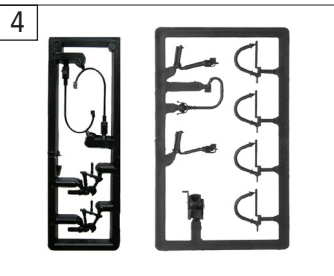

72292	SBB	Ae 3/6 II	=		
72293			=	🔊	
78293			~	🔊	
Pos. Nr. Pos. no.	Beschreibung Description			Art.-Nr. Art. no.	Preisgruppe Price bracket
1	Hafringsatz 10Stk. 16,5-19mm Set with traction tires 10 pieces 16,5-19mm			40072	---
2	Standardkupplung Standard coupling			89246	6
3	Attrappenrahmen klein Push in part set smal			107808	4
4	Zubehörrahmensatz Set of accessory frames			108322	7
5	Zurüstbeutel Bag with accessories			124236	13
6	Tafelsatz lackiert Board set coated			142937	12
7	Treibradsatz m. Zahnrad m. Hafring Wheelset w. gear w. traction tyre			127652	12
8	Treibradsatz o. Zahnrad o. Hafring Wheelset without gear without traction tyre			127653	12
9	Blindwellenabdeckung Jackshaft cover			121701	6
10	Blindwelle Jackshaft			142932	6
11	Kuppelstange lackiert u. bedruckt Connecting rod coated a. printed			127663	10
12	Blindwellenbolzen Jackshaft bolt			124251	4
13	Bolzen aussen Bolt outside			124252	4
14	Bolzen mitte Bolt central			124253	4
15	Laufbandsatz Wheelset			127656	9
AC - Wechselstrom					
16	Hafringsatz 10Stk. 17,5-20mm Set with traction tires 10 pieces 17,5-20mm			40077	---
17	Schleifer 46mm Center pick-up 46mm			86031	14
18	Schraube M1,5x5 Screw M1,5x5			108137	3
19	Treibradsatz m. Zahnrad m. Hafring Wheelset w. gear w. traction tyre			142940	13
20	Treibradsatz o. Zahnrad o. Hafring Wheelset without gear without traction tyre			142941	12
21	Treibradsatz o. Zahnrad o. Hafring Wheelset without gear without traction tyre			142939	13
22	Laufbandsatz AC Wheelset AC			142943	10
23	Schleiferplatte Wiper plate			122746	3

Ersatzteile erhalten Sie bei Ihrem Fachhändler, oder Ihrer Landesvertretung:
You can order your Replacement Parts at your local dealer, your country representative.